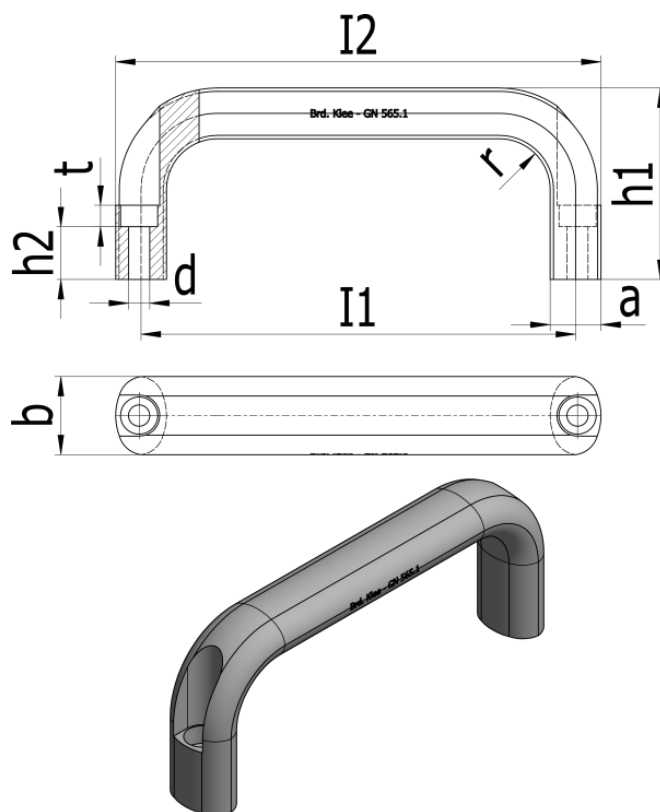

Varenummer: 20565126116SW

Beskrivelse: E+G Bøjlegreb GN 565.1-26-116-SW

Mål

$a = 17$

$b = 26$

$d = 6.4$

$h_1 = 55$

$h_2 = 11$

$I_1 = 116$

$I_2 = 130$

$r = 17$

$T_{min} = 6$

Vægt i (g) = 147